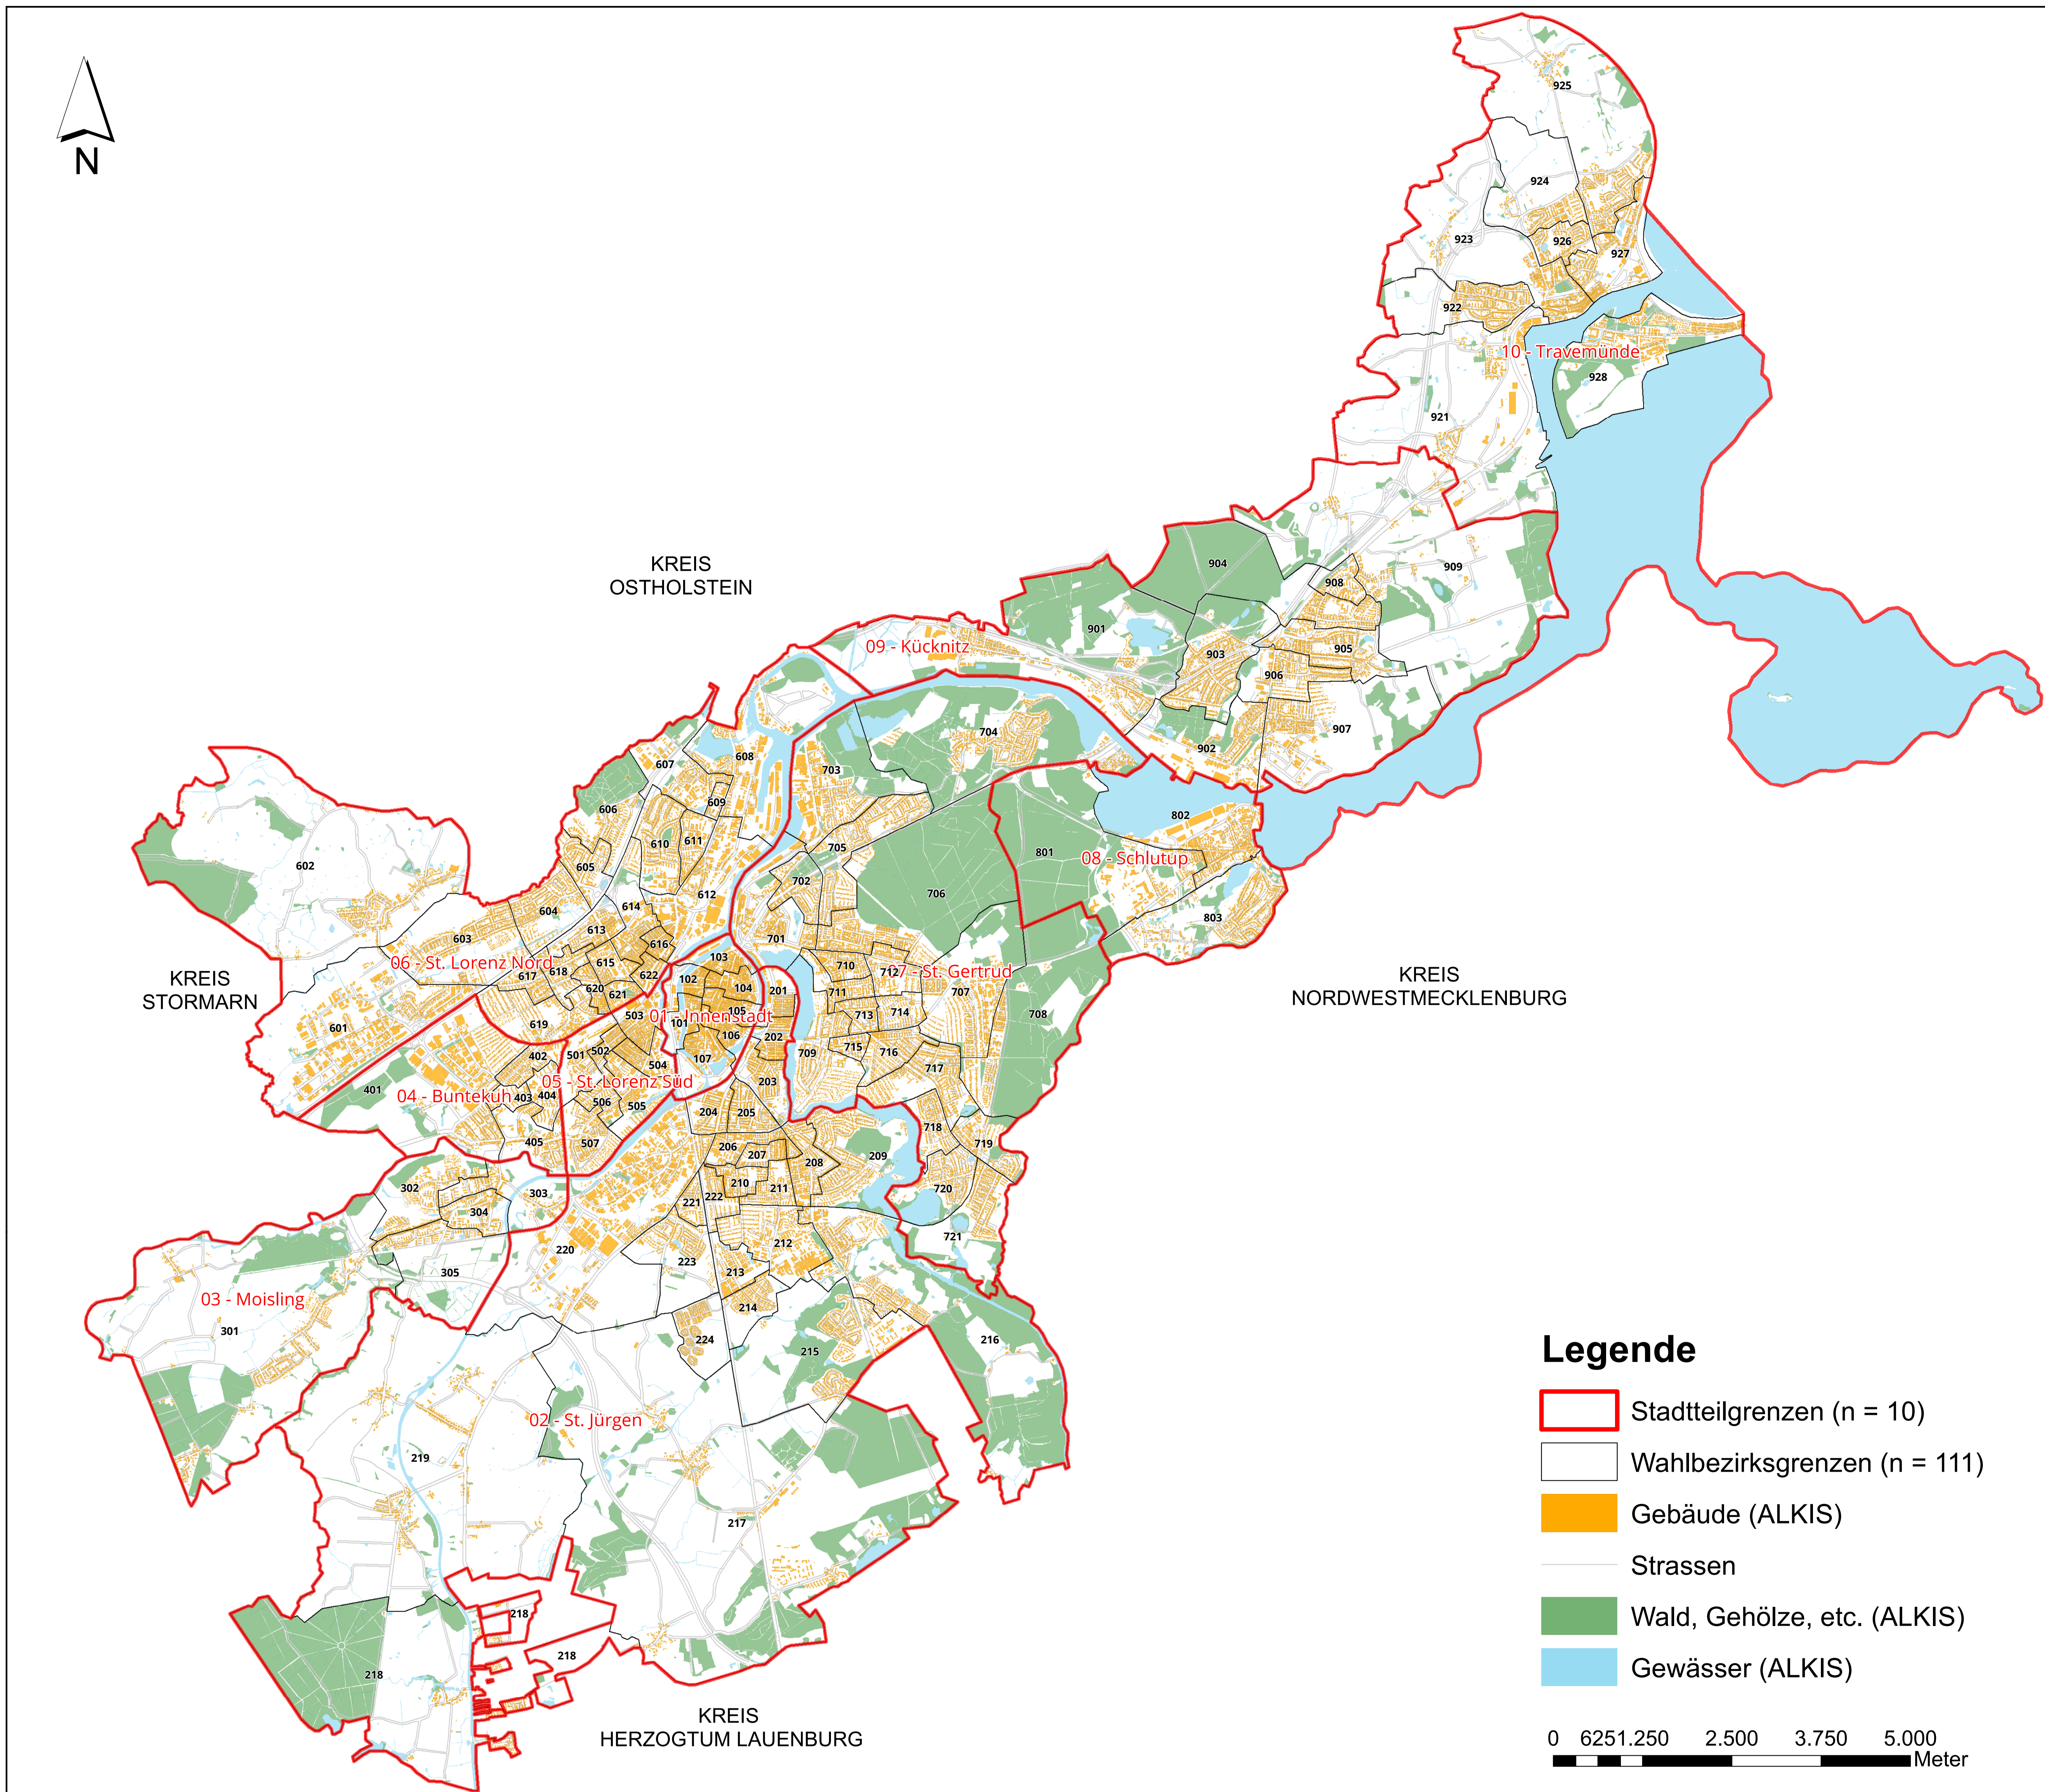

## Wahl der Bürgermeisterin / des Bürgermeisters 2023

Kartographie: Hansestadt Lübeck, 1.102, Kommunale Statistikstelle

### Die 10 Stadtteile mit den dazugehörigen 111 Wahlbezirken

01	02	03	04	05	06	07	08	09	10
Innenstadt	St. Jürgen	Moisling	Buntekuh	St. Lorenz Süd	St. Lorenz Nord	St. Gertrud	Schlutup	Kücknitz	Travemünde
101	201	213	301	401	501	601	701	801	901
102	202	214	302	402	502	602	702	802	902
103	203	215	303	403	503	603	703	803	903
104	204	216	304	404	504	604	704	904	924
105	205	217	305	405	505	605	705	905	925
106	206	218		506	606	617	706	906	926
107	207	219		507	607	618	707	907	927
	208	220			608	619	708	908	928
	209	221			609	620	709	909	
	210	222			610	621	710		
	211	223			611	622	711		
	212	224				712			